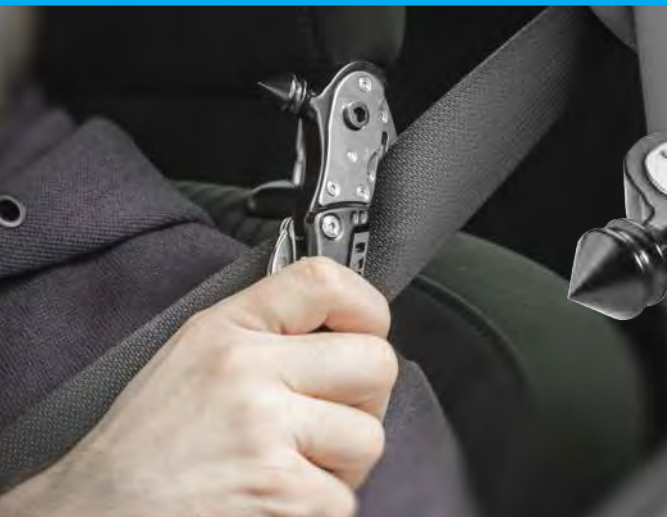

29140

Narzędzie wielofunkcyjne CLAVIS

-  154 x 40 x 24 mm (złożony)
-  metal
-  Dtf C1, Termotransfer F2, Grawerowanie G3

73,00 pln

29139

Narzędzie wielofunkcyjne ESCAPE

-  158 x 68 x 24 mm (złożony)
-  metal
-  Dtf C1, Termotransfer F2, Grawerowanie G3