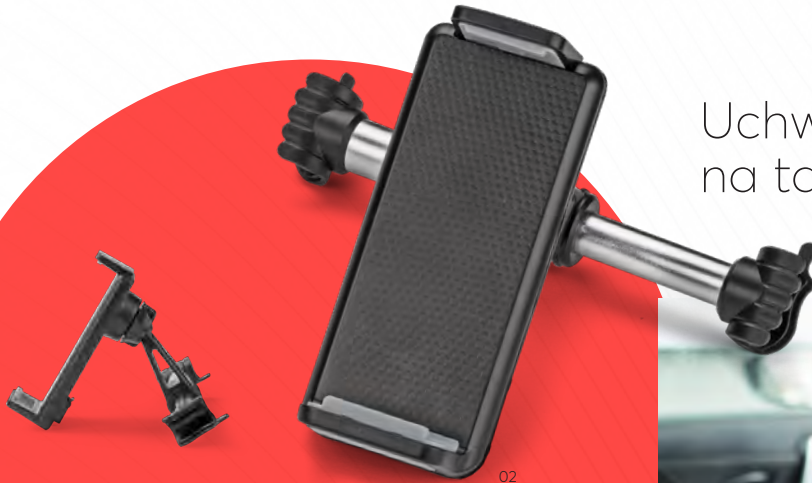

YouTube

17725

Uchwyt samochodowy do telefonu AMPLEX

-  100 x 100 x 60 mm
-  tworzywo, metal
-  Grawerowanie G1, Tampodruk N2

19,20 pln

17714

Uchwyt samochodowy do telefonu CUERO

-  97 x 97 x 68 mm
-  tworzywo
-  Tampodruk N2

12,85 pln

**Ładowarka indukcyjna
o mocy 10W zapewni
szybsze ładowanie.**

02

09111

Uchwyt do telefonu z ładowarką indukcyjną GARI

-  97 x 100 x 35 mm
-  tworzywo
-  Tampodruk N2

52,00 pln

Uchwyt samochodowy
na tablet lub smartfon.

17709

Uchwyt samochodowy do tabletu VIDI

-  127 x 55 x 56 mm
-  tworzywo
-  Tampodruk N2

24,99 pln

car phone holder

Vent

Uniwersalny uchwyt
pasujący do większości
telefonów. Łatwy montaż
w kratce wentylacyjnej.