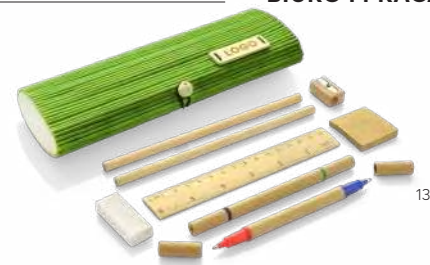

100% NATURAL

19692

Piórnik ALES

191 x ø 30 mm
papier, drewno
Nadruk UV U1,
Tampodruk N2

7,90 pln

W zestawie: 2 dwustronne długopisy (niebieski, czarny, czerwony, zielony), 2 ołówki, temperówka, gumka, linijka, karteczki samoprzylepne. Piórnik wykonany z drewna oraz bambusa.

17620

Piórnik bambusowy TITA

- 198 x 34 x 58 mm (etui)
- drewno, bambus, papier
- Grawerowanie G3

22,60 pln

19804

Piórnik z kredkami 12 szt. KRASI

- 210 x 42 x 30 mm
- drewno
- Grawerowanie G3, Tampodruk N2, Nadruk UV U1