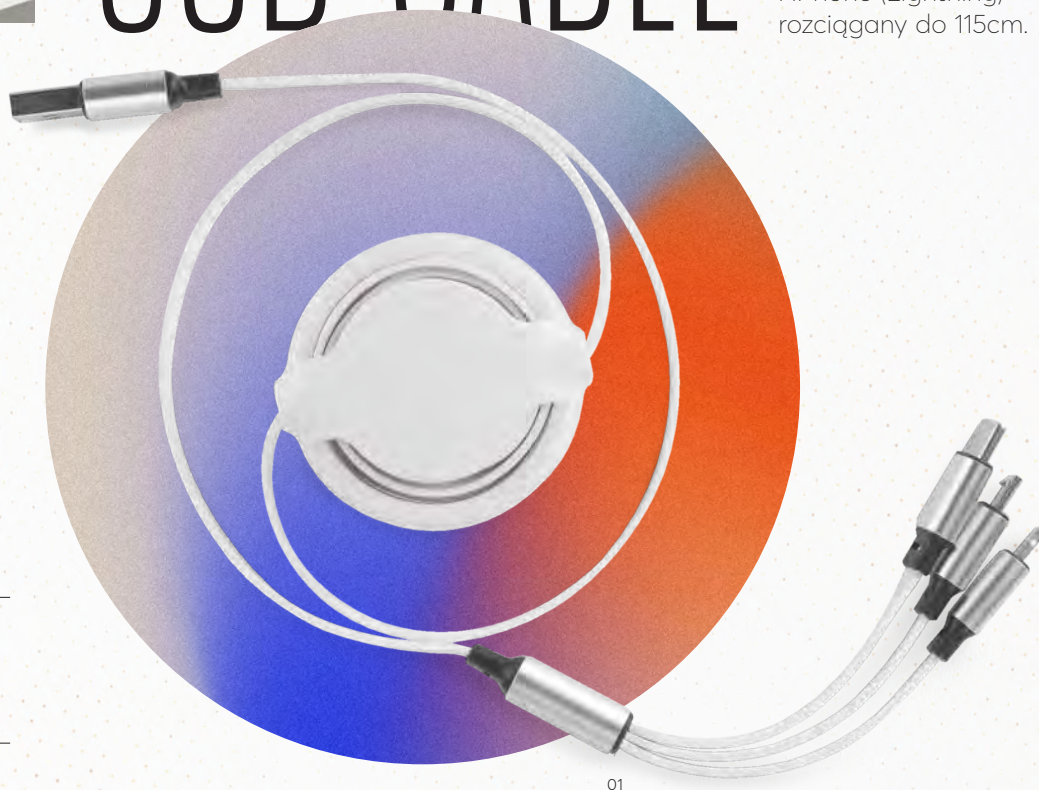

Kabel USB 3 W 1 BALJO

210 x 50 x 20 mm

tworzywo

Grawerowanie G2,
Tampodruk N2

21,60 pln

01