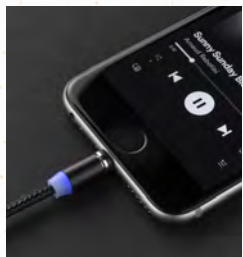

W zestawie 3 magnetyczne końcówki do ładowania: micro USB, USB typu C i Lightning (iPhone), końcówka kabla świeci się na niebiesko!

02

Magnetic

09118

Kabel USB 3 w 1 MAGNETIC

- 980 x 14 x 6 mm
- tworzywo, metal
- Tampodruk N2

27,00 pln

Kabel USB z trzema końcówkami: micro USB, iPhone 4 oraz iPhone 5 (i nowszych)

45006

Kabel USB 3 w 1 TRIGO

- 220 x 17 x 8 mm
- tworzywo

5,40 pln

01

02

45009

Kabel USB 2 w 1 MOBEE

- 31 x 172 x 7 mm
- tworzywo
- Doming D2, Tampodruk N2

9,99 pln