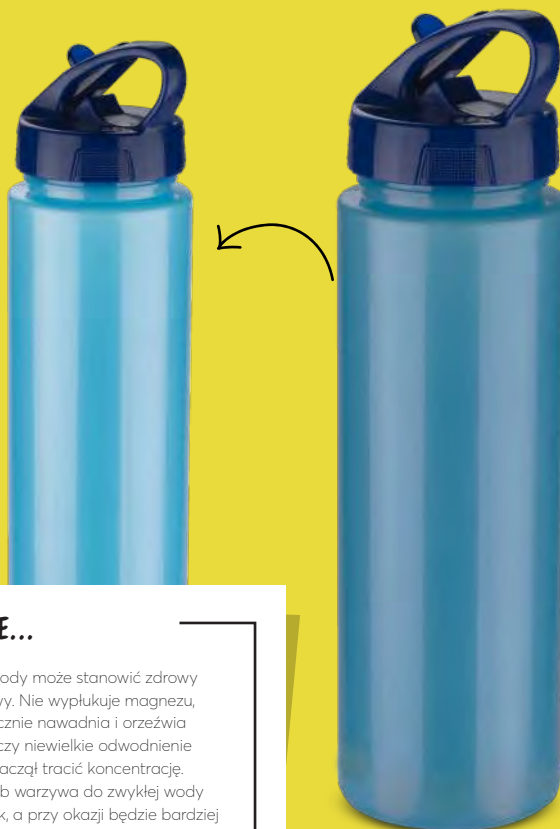

CZY WIESZ, ŻE...

Szklanka zimnej wody może stanowić zdrowy zamiennik dla kawy. Nie wypłukuje magnezu, a w zamian skutecznie nawadnia i orzeźwia organizm. Wystarczy niewielkie odwodnienie organizmu, abyś zaczął tracić koncentrację. Dodając owoce lub warzywa do zwykłej wody poprawisz jej smak, a przy okazji będzie bardziej orzeźwiająca.