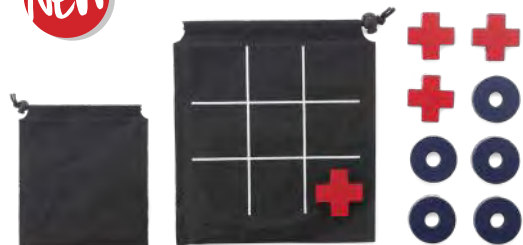

20149

Karty do gry MAKAO

60 x 90 x 20 mm

papier

Tampodruk N2, Nadruk UV U1

5,45 pln

Gra Kółko i Krzyżyk zapakowana w czarny woreczek z nadrukowaną planszą.

NEW