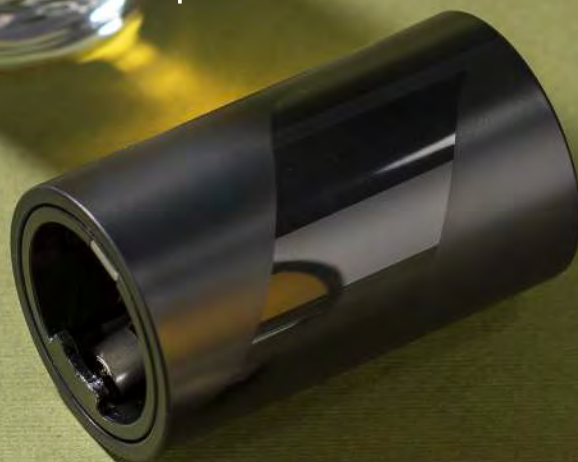

Otwieracz do butelek KOL

- ø 48 x 83 mm
- tworzywo
- Tampodruk N2, Nadruk UV U1

18,90 pln

Magnesy na spodzie.

17713

Otwieracz PING

- ø 60 x 11 mm
- bambus, metal
- Grawerowanie G3,
  Tampodruk N2, Nadruk UV U1

6,40 pln