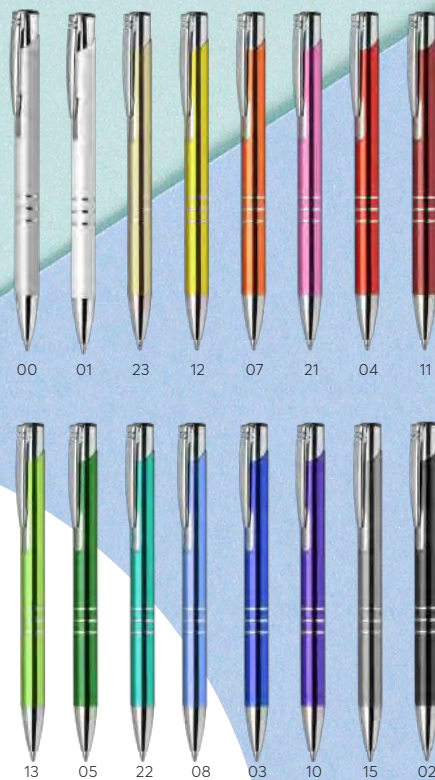

Kosmos

2
RINGS

Kalipso

3
RINGS

Ekonomiczna wersja popularnego długopisu.

19600

Długopis KOSMOS

- 137 x ø 10 mm
- metal
- Grawerowanie G0, G4

2,06 pln

19061

Długopis KALIPSO

- 137 x ø 10 mm
- metal
- Grawerowanie G0, G4

2,39 pln