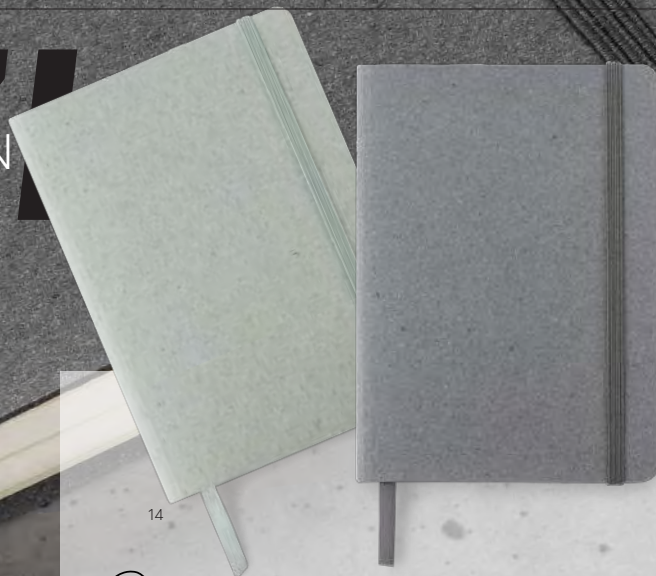

REUZI

RECYCLED
LEATHER & COTTON

17711

Notes REUZI

- 128 x 178 x 9 mm
- papier FSC, skóra z recyklingu, bawełna z recyklingu
- Tampodruk N2, Tłoczenie T2

12,45 pln