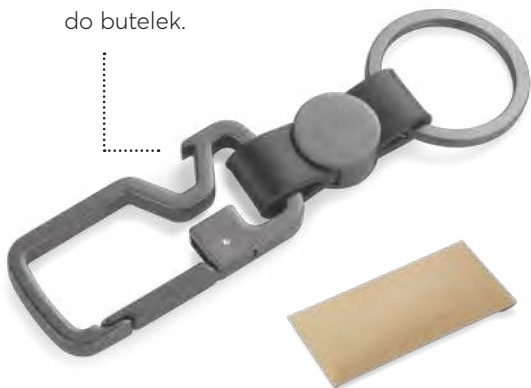

Hille
KEYCHAIN

Funkcja otwieracza
do butelek.

17867

Brelok HILLE

- 85 x 27 x 5 mm
- metal, ekoskóra
- Doming D1, Grawerowanie G2, Tampodruk N2

12,30 pln

02

03