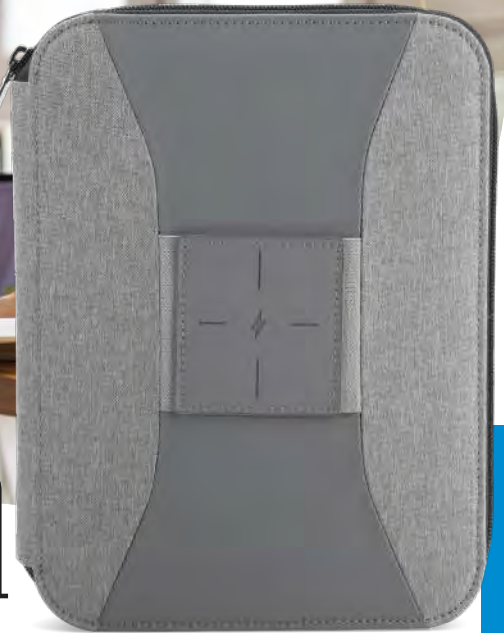

Wbudowany power bank o pojemności 5000 mAh z możliwością ładowania indukcyjnego.

07168

Teczka z power bankiem 5000 mAh i ładowarką indukcyjną SENA

192 x 243 x 30 mm

poliester, papier

Grawerowanie G3, Tampodruk N3,
Tłoczenie T1, T2

239,00 pln

*

Sena

Carlis

*

Wymienny notes. Blaszka z możliwością wykonania grawera lusterkowego.

A5

Notes, kieszeń A5 zamykana na zamek, miejsce na długopis, 3 małe kieszonki w tym jedna z okienkiem, miejsce na telefon i pamięć USB

07165

Teczka CARLIS A5

175 x 223 x 25 mm

len, poliuretan, metal

Grawerowanie G3

77,00 pln