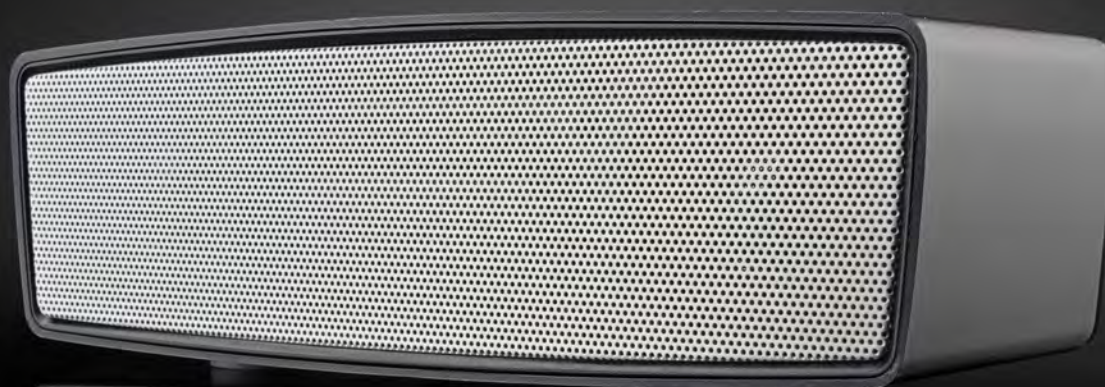

Włączysz je klikając odpowiednią ikonę w panelu nawigacyjnym.

TRENDY & INSPIRACJE

GADŻETY SŁOŃCEM ŁADOWANE!

Jak to działa?

Produkty solarne posiadają wbudowany panel słoneczny, który przekształca energię z padających promieni światła na energię elektryczną.

14

Bluetooth
Version 5.0

09123

Głośnik bezprzewodowy GROOVE

62 x 62 x 51 mm
bambus, silikon
Nadruk UV U1, Grawerowanie G3,
Tampodruk N2, N3

62,20 pln

09068

Bluetooth
Version 3.0