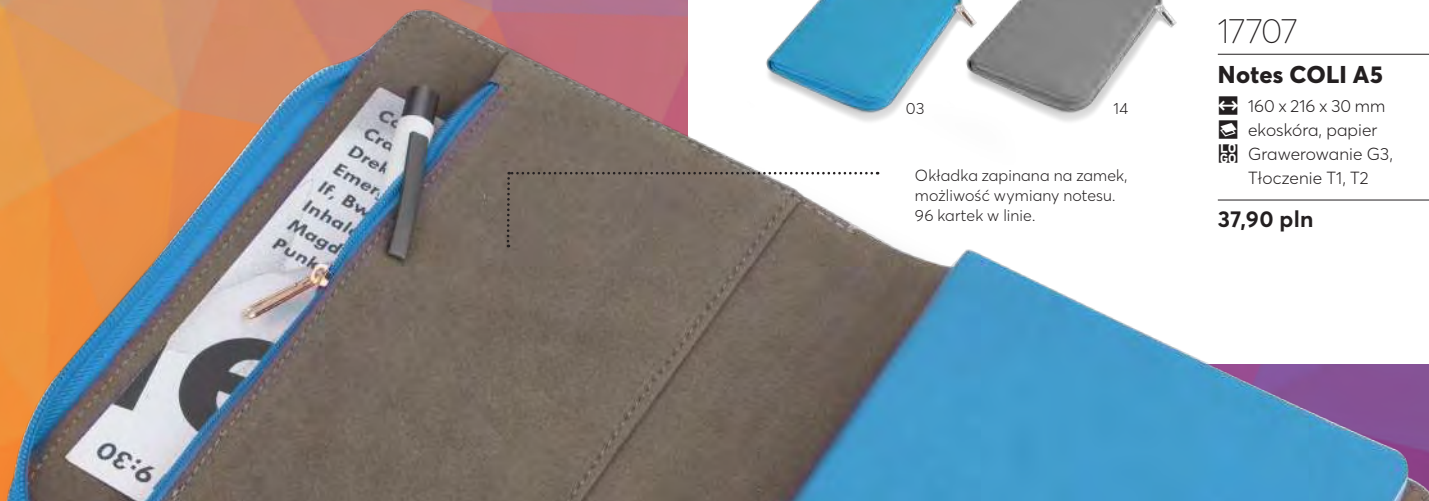

Notes COLI A5

- 160 x 216 x 30 mm
- ekoskóra, papier
- Grawerowanie G3, Tłoczenie T1, T2

37,90 pln

Okładka zapinana na zamek, możliwość wymiany notesu. 96 kartek w linie.