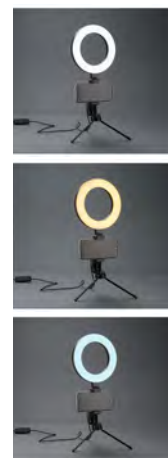

Lampka biurkowa YELLE

-  100 x 118 x 405 mm
-  tworzywo
-  Tampodruk N3

35,00 pln

Lampka posiada 3 stopnie natężenia światła oraz zmienny kolor podświetlenia podstawki (RGB). Ładowanie lampki za pomocą kabla USB.

09066

Lampka biurkowa ENLI

-  ø 84 x 270 mm
-  tworzywo
-  Tampodruk N3

97,60 pln

Trzy barwy światła z możliwością regulacji jego natężenia i wbudowaną ładowarką indukcyjną z certyfikatem Qi.

09085

Lampka z ładowarką indukcyjną VELIA

-  163 x 400 x 163 mm (dł. ramienia 290 mm)
-  tworzywo, metal
-  Tampodruk N3, Grawerowanie G3

225,00 pln

DESK LAMP

Trzy barwy światła białego, płynna regulacja jasności, możliwość regulacji kąta ustawienia lampy.