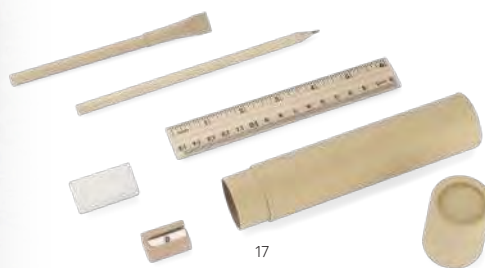

19692

Piórnik ALES

191 x ø 30 mm
papier, drewno
Nadruk UV U1,
Tampodruk N2

7,90 pln