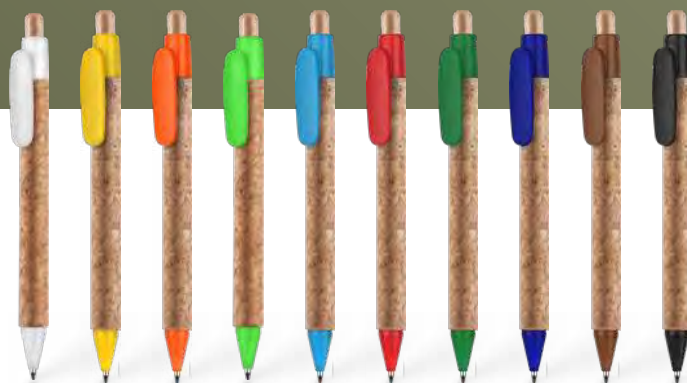

01 12 07 13 08 04 05 03 09 02

19632

Długopis KORTE

- 136 x ø10,5 mm
- korek, tworzywo
- Nadruk UV U0, Tampodruk N1

1,84 pln