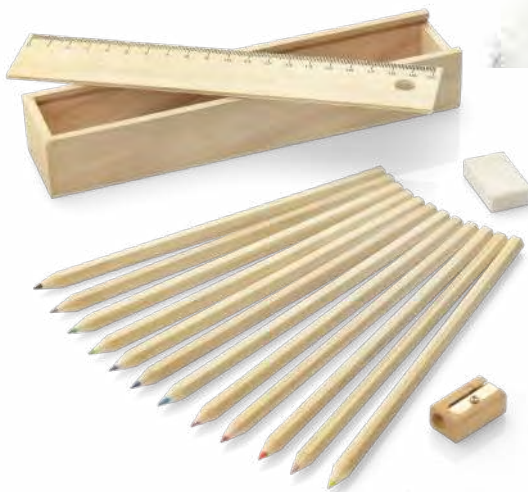

19804

Piórnik z kredkami 12 szt. KRASI

- 210 x 42 x 30 mm
- drewno
- Grawerowanie G3, Tampodruk N2, Nadruk UV U1

11,50 pln