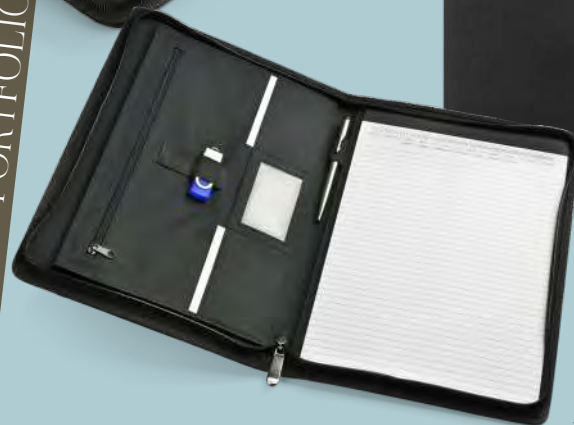

07148

Teczka konferencyjna YORK A4

- 237 x 325 x 20 mm
- papier, poliester 600D
- Dtf C1, C2, Termotransfer F2, Grawerowanie G3

62,00 pln

A4

Teczka zapinana na zamek. 1 duża kieszeń, 1 kieszeń zapinana na zamek, 2 uchwyty na USB, 3 kieszonki na wizytówki, miejsce na długopis, notes.

* wyposażenie nie jest dołączone

PORTFOLIO