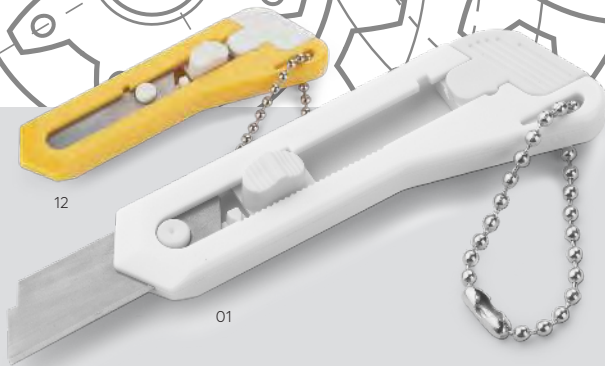

OUTDOOR TOOLS

W zestawie 6 elementów: uchwyt na butelkę z karabińczykiem i kompasem, ręczna piła łańcuchowa, składany nóż, gwizdek, szkla żeglarska, karta survivalowa.

20039

Zestaw outdoor BALE

- 160 x 105 x 30 mm
- poliester, metal
- Dtf C1, C2, Termotransfer F2

39,50 pln

12

01

..... Długość ostrza nożyka: 2,5 cm.

29163

Nożyk NIFE

- 78 x 22 x 7 mm
- tworzywo
- Doming D1, Tampodruk N2

1,65 pln