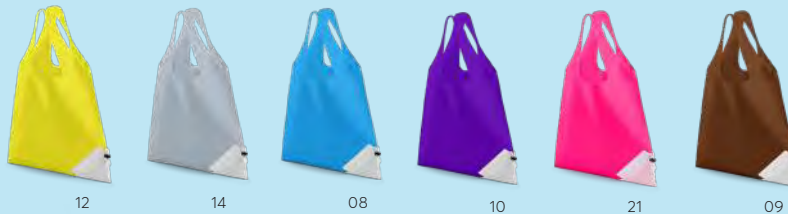

Torba na zakupy RPET TEAR

510 x 335 x 200 mm, dł rączek 520 mm

RPET polipropylen 80 g/m²

Dtf C1, C2, C3, Termotransfer F2, Sitodruk S1

6,49 pln

TEAR

12

14

08

10

21

09