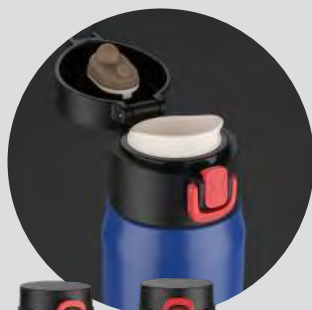

ø 65 x 235 mm

metal, tworzywo

Grawerowanie G3, Tampodruk N4

51,00 pln

Blokada w zamknięciu. Stalowe wnętrze.

21 14 06 02

YouTube

Specjalna przysawka na dnie uniemożliwia przypadkowe przewrócenie kubka. Zamknięcie typu niekapek, wnętrze stalowe.