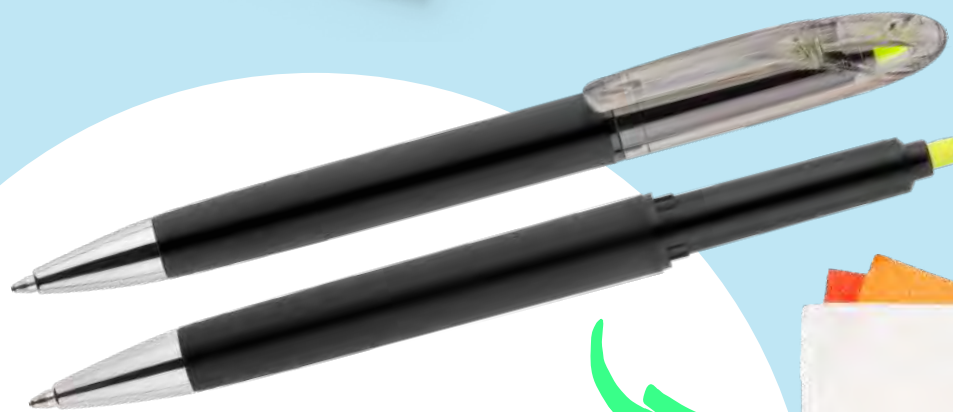

SNAP

Zakreślacz w formie długopisu automatycznego.

19675

Zakreślacz SNAP

-  152 x ø13 mm
-  tworzywo
-  Tampodruk N1, Nadruk UV U0

2,45 pln

**Kolorowy zakreślacz
na górze długopisu,
gumowe wykończenie
korpusu.**