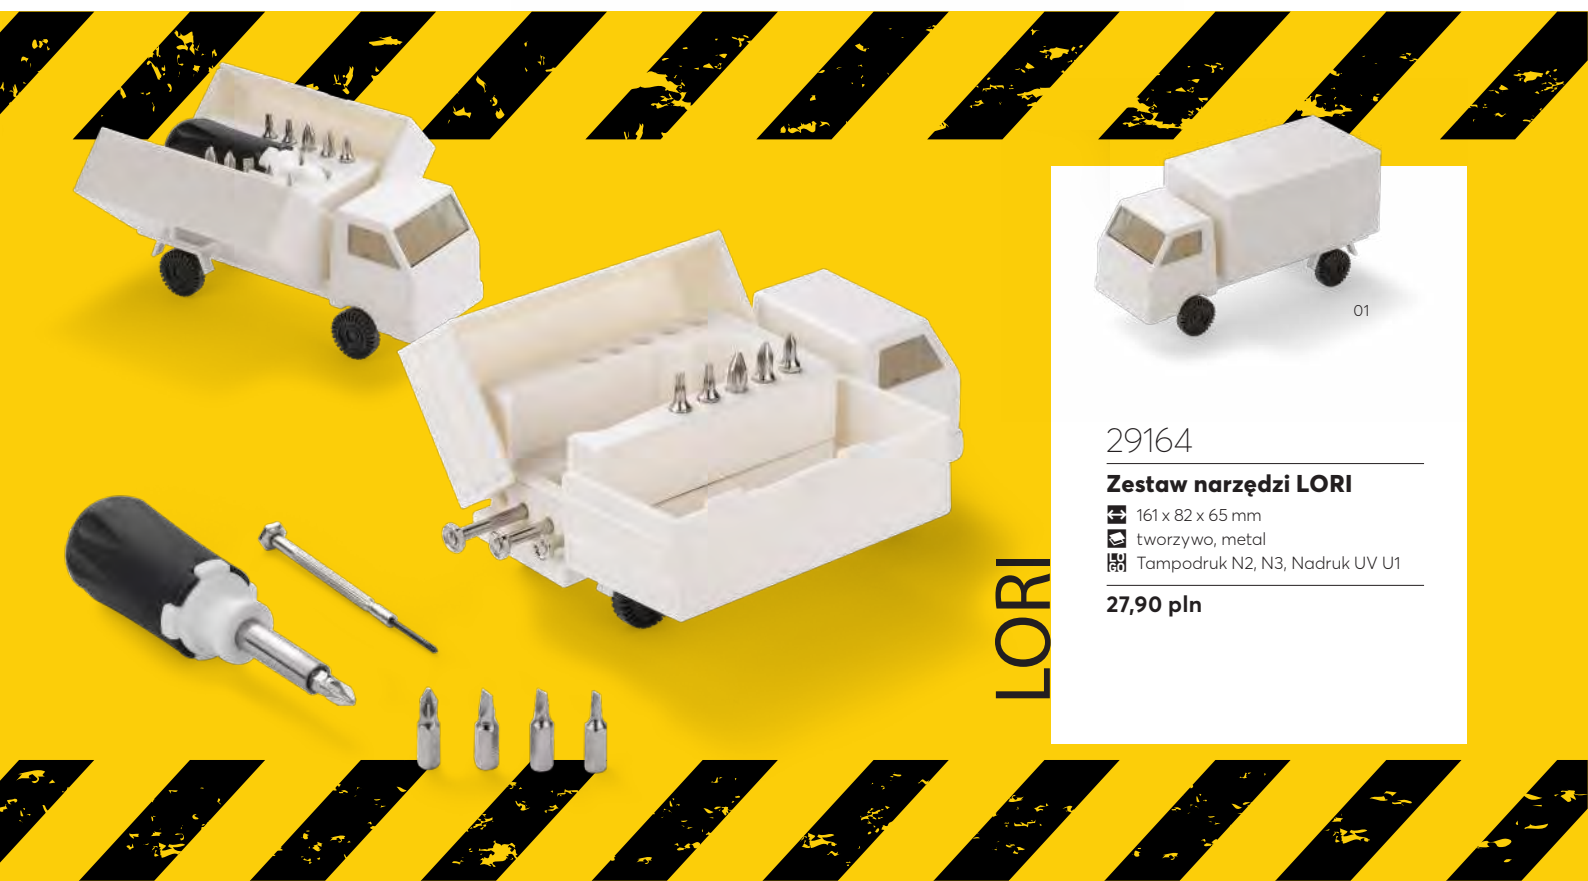

01

29164

Zestaw narzędzi LORI

- 161 x 82 x 65 mm
- tworzywo, metal
- Tampodruk N2, N3, Nadruk UV U1

27,90 pln

LORI