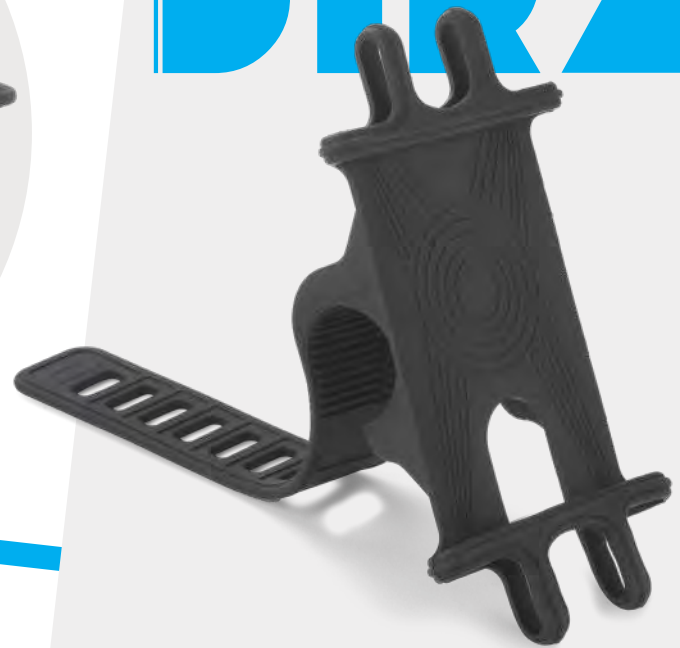

**Uchwyt rowerowy
wykonany
z silikonu.**

DIRA

Możliwość obsługi telefonu
przez okienko, kieszonka na
klucz, wyjścia na słuchawki,
zapięcie na rzep.

02

20506

Uchwyt rowerowy DIRA

- 74 x 144 x 45 mm
- silikon
- Tampodruk N2

18,90 pln

17617

Etui na ramię RUNIT

- 435 x 155 x 5 mm
- tworzywo
- Tampodruk N3

12,80 pln