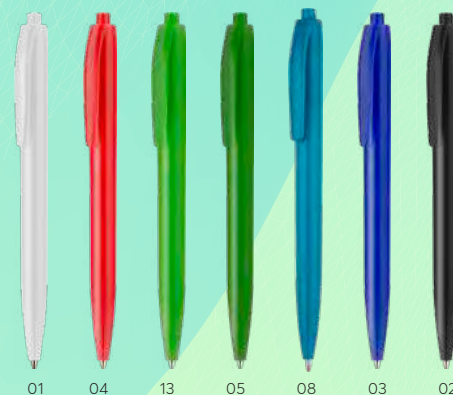

01

04

13

05

08

03

02

19232

Długopis BASIC

138 x ø 10 mm

tworzywo

Tampodruk N0, Nadruk UV U0

0,61 pln