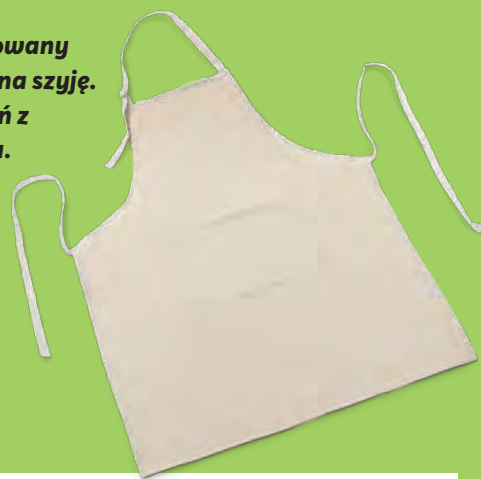

Deska bambusowa CUTTY

- 200 x 147 x 10 mm
- bambus
- Grawerowanie G3

10,90 pln

**Regulowany pasek na szyję.
Kieszon z przodu.**