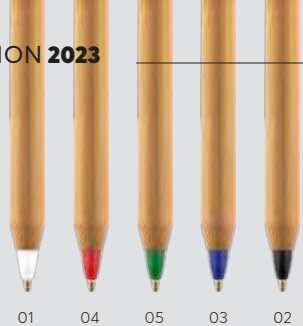

YOUR LOGO

01 04 05 03 02

19660

Długopis bambusowy LASS

- 147 x ø 9 mm
- bambus
- Grawerowanie G3, Tampodruk N0, Nadruk UV U0

1,38 pln

LASS