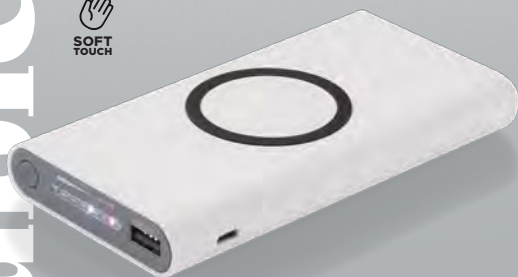

Funkcja szybkiego ładowania PD 18W (max), ładowanie bezprzewodowe o mocy 15W, wbudowana latarka, wejście micro USB i USB-C.

Fuerte

Double

01