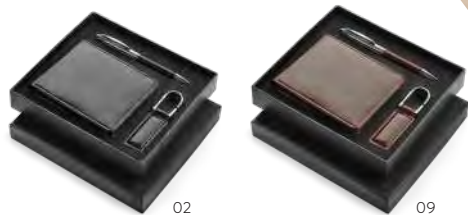

Marcus

02

09

17600

Zestaw upominkowy MARCUS

- 115 x 91 x 15 mm (portfel),
  133 x 10 mm (długopis),
  65 x 25 x 5 mm (brelok),
  181 x 163 x 31 mm (opakowanie)

- ekoscóra, metal
- Grawerowanie G1, G3, Tampodruk N2,
  Sitodruk S1

89,00 pln