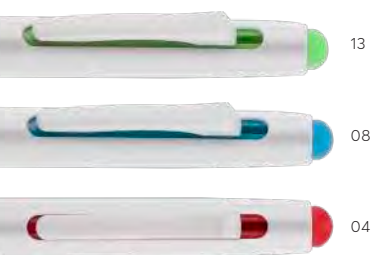

19665 ✓

Długopis zmywalny MAZZI

160 x 41 x 2 mm (etui); 144 x ø11 mm
(długopis)

tworzywo, papier
Tampodruk N1, Nadruk UV UO

4,99 pln