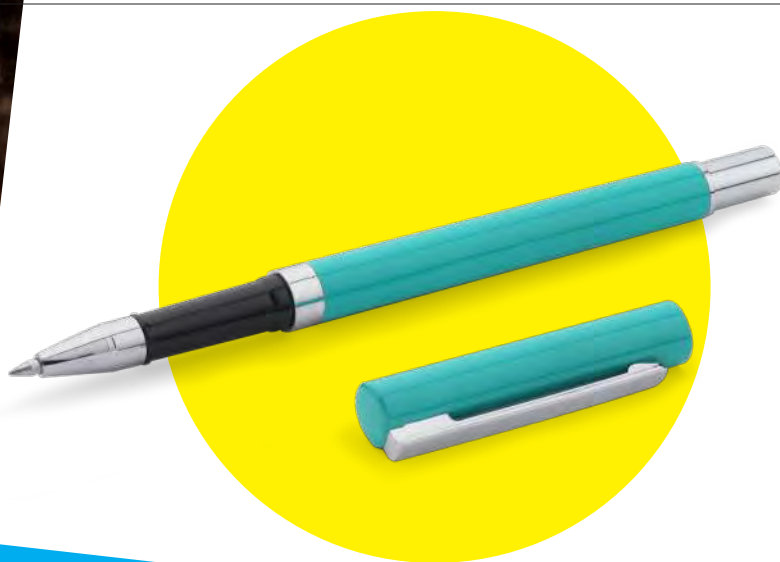

IDEO

Cienki żelowy wkład o grubości 0,5 mm gwarantuje komfortowe pisanie bez rozmazywania.

01 22 03 02

19639

Długopis żelowy IDEO

- 141 x ø10 mm
- metal
- Grawerowanie G1

5,95 pln

SOFT TOUCH

14

02

19597

Długopis SOLID MAT

- 139 x ø 11,5 mm
- metal gumowany
- Grawerowanie G3

11,20 pln

LOGO WITH MIRROR EFFECT