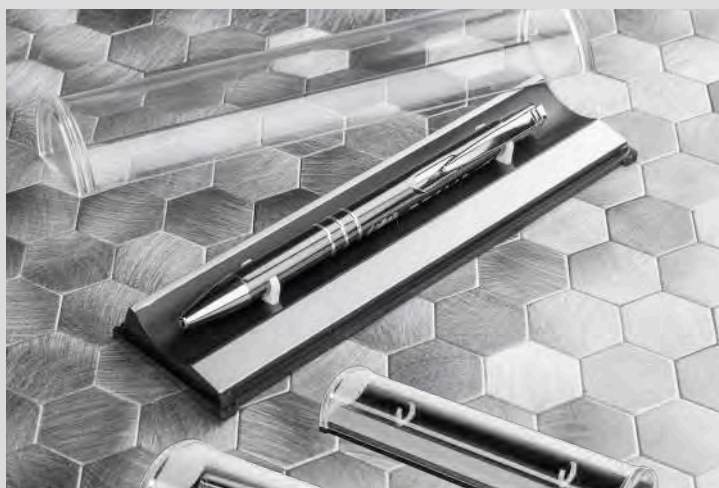

Etui na długopis E3

- 30 x 160 mm
- welur
- Dtf C1, Termotransfer F1, Grawerowanie G3

0,74 pln

Pen BOXES

19924

Etui na długopis E1

- ø 21 x 150 mm
- tworzywo
- Tampodruk N2

2,65 pln