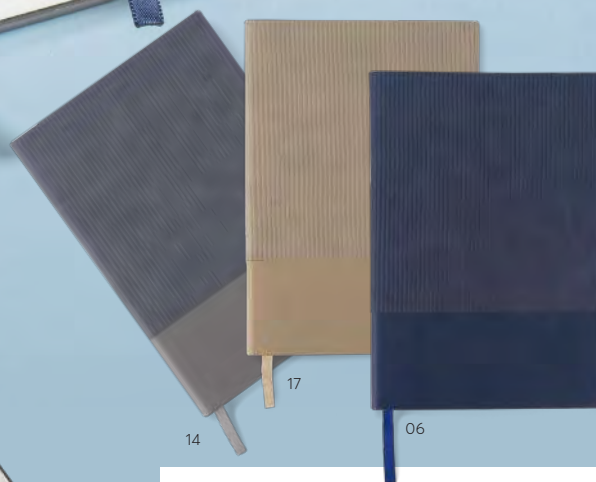

17895

Notes FLAF A5

144 x 210 x 11 mm

papier, PU

Grawerowanie G3, Tampodruk N2,
Tłoczenie T1, T2, Sitodruk S1

31,50 pln

17894

Notes IDELO B5