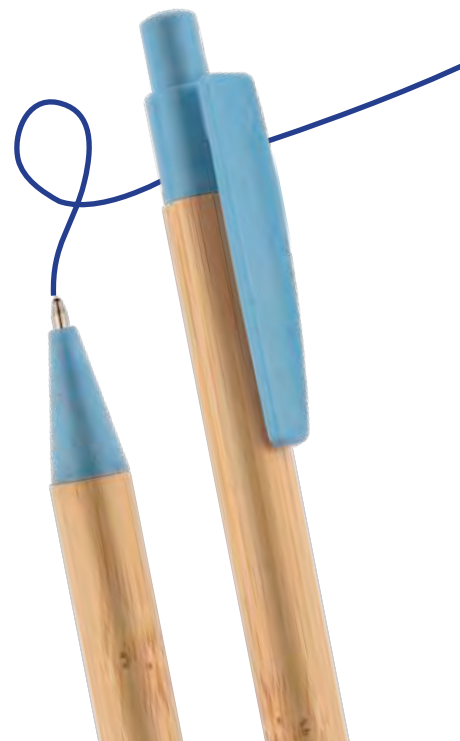

17

13

02

19649

Długopis FOLL

143 x ø12 mm

bambus, tworzywo ze słomy pszennej

Tampodruk N0, Nadruk UV U0

3,20 pln

Prawdziwa gratka dla miłośników ekologii - bambusowy korpus ozdobiony listkiem wykonanym z biodegradowalnego tworzywa wyprodukowanego w 40% z naturalnej słomy. Jeśli bliska jest wam idea redukcji odpadów z tworzyw sztucznych, pokochacie ten długopis.

Foll ball pens **eco**

Tworzywo połączone ze słomą.

19669

Długopis bambusowy BAMMO

141 x ø11 mm

bambus, tworzywo ze słomy pszennej

Tampodruk N0, Nadruk UV U0

1,99 pln

17

13

08