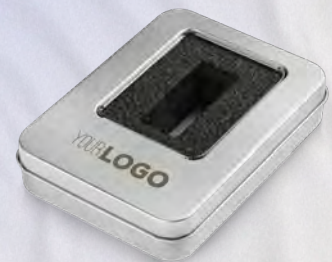

Puszka z gąbką wewnątrz dopasowaną do różnej wielkości pamięci USB.

Puszka duża do pamięci USB

-  118 x 88 x 24 mm
-  metal, tworzywo
-  Grawerowanie G3

cena zmienna (prosimy o telefon)

Do pisania

084
149

DŁUGOPISY / PIÓRA / PIÓRA KULKOWE /
ZESTAWY PIŚMIENNICZE / TOUCH PENY / OŁÓWKI /
KOLOROWANKI / KREDKI / ETUI NA ARTYKUŁY
PIŚMIENNICZE