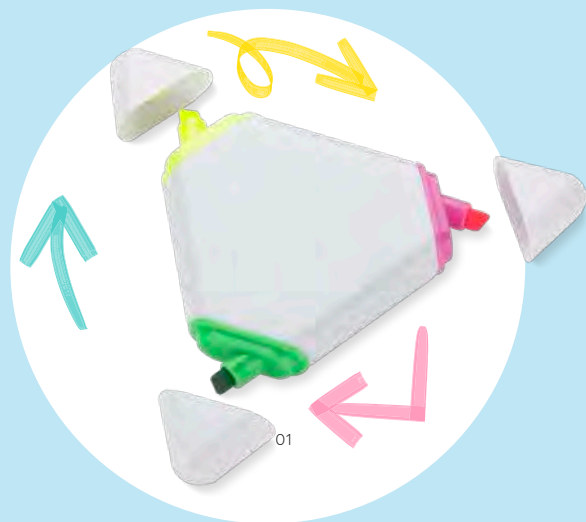

19043

Zakreślacz TRIANGLE

90 x 80 x 12 mm

tworzywo

Tampodruk N1, Nadruk UV U1

3,25 pln