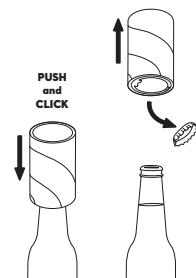

NEW

02

It's easy!
KOŁ
opener

17722

Otwieracz do butelek KOL

- ø 48 x 83 mm
- tworzywo
- Tampodruk N2, Nadruk UV U1

18,90 pln

Magnesy na spodzie.

17713

Otwieracz PING

- ø 60 x 11 mm
- bambus, metal
- Grawerowanie G3,
  Tampodruk N2, Nadruk UV U1

6,40 pln

Otwór do wygodnego zawieszenia.

17715

Otwieracz TAP

- 40 x 179 x 6 mm
- metal, bambus
- Grawerowanie G2, G3,
  Tampodruk N2, Nadruk UV U1

9,79 pln

17030

Otwieracz KAPSEL

- ø 78 x 18 mm
- metal, tworzywo
- Tampodruk N2, Nadruk UV U1

5,30 pln