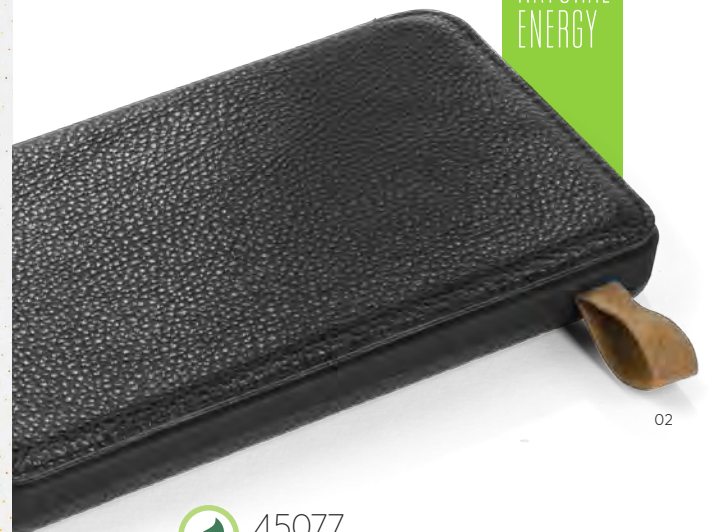

YouTube

Rozkładany panel słonny pozwala
na ładowanie power banku przy użyciu
promieni słonecznych. Posiada wskaźnik
naładowania baterii. Pozwala na ładowanie
dwóch urządzeń jednocześnie.

NATURAL
ENERGY