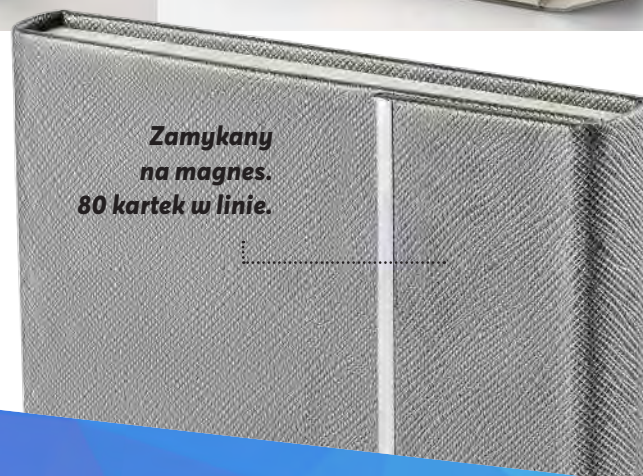

**Zamykany
na magnes.
80 kartek w linie.**