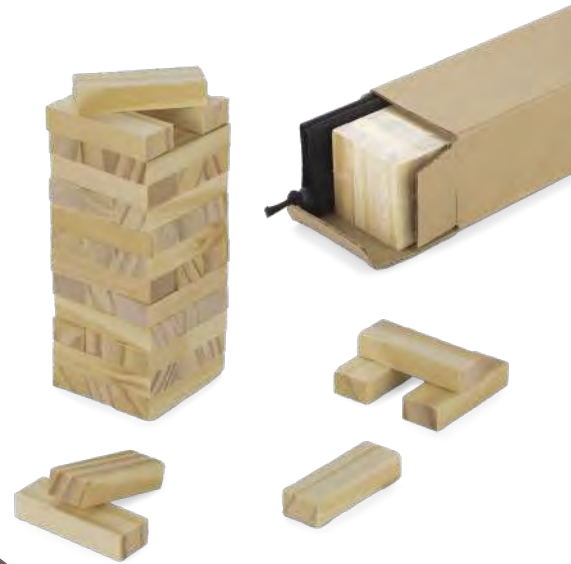

20088

Układanka CUBE

- 45 x 45 x 45 mm
- bawełna, drewno
- Dtf C1, Termotransfer F2

7,40 pln