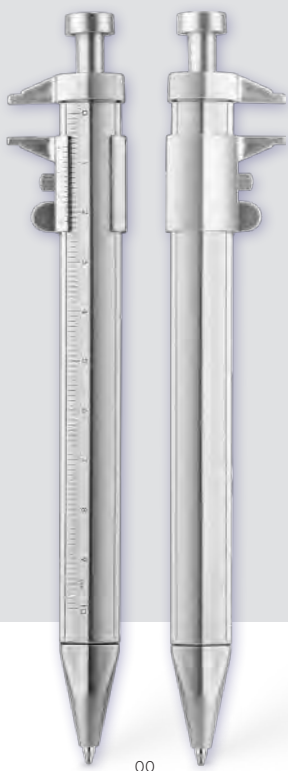

Długość suwmiarki: 10 cm.

00

19138

Długopis METRUM

148 x ø 24 mm
tworzywo
Tampodruk N1

2,55 pln