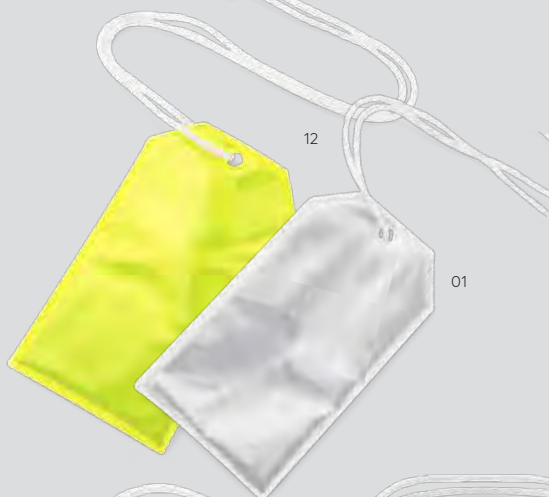

20320

Zawieszka TAG

- 45 x 80 x 2 mm
- tworzywo
- Tampodruk N2

1,29 pln