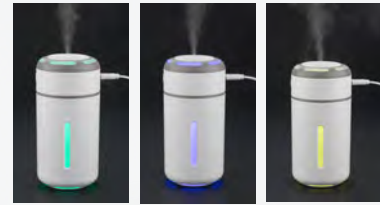

Suche powietrze ma negatywny wpływ na nasze zdrowie, szczególnie w okresie jesienno-zimowym. Aby tego uniknąć polecamy nawilżacz powietrza UMIDO, który jest wyjątkowo prosty i wygodny w użyciu. Poza podstawową funkcją generowania mgiełki posiada również przyciągające wzrok, kolorowe podświetlenie.

AIR HUMIDIFIER

09108

Nawilżacz powietrza UMIDO

- ø 68 x 142 mm
- tworzywo
- Tampodruk N3

77,90 pln