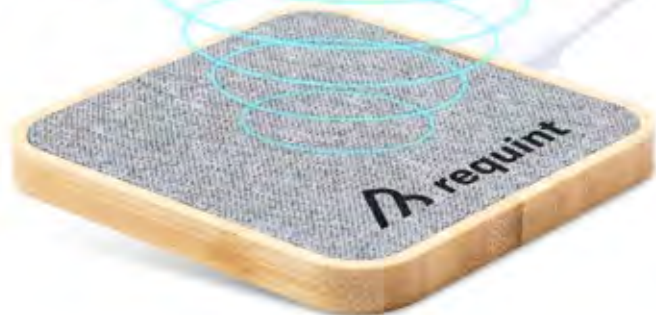

Blarak AP722741

Głośnik Bluetooth w bambusowej obudowie pokrytej tkaniną poliestrową RPET, z wbudowanym akumulatorem. W zestawie kabel USB do ładowania. **Rozmiar:** ø53×61 mm **Nadruk:** E3, P3(2)

87,47 zł

Neubak AP722730

Bezprzewodowa ładowarka indukcyjna (15W) w bambusowej obudowie pokrytej tkaniną poliestrową RPET. Zawiera kabel USB. **Rozmiar:** 94×9×94 mm **Nadruk:** P3(1)

60,73 zł

Bralty AP722728

Bambusowy powerbank z frontem z tkaniny poliestrowej RPET i baterią 5000 mAh. Z 2 portami USB i 1 portem USB-C do ładowania. Port wejściowy USB-C. Zawiera kabel ładowarki USB. **Rozmiar:** 70×131×18 mm **Nadruk:** P3(1)

134,18 zł