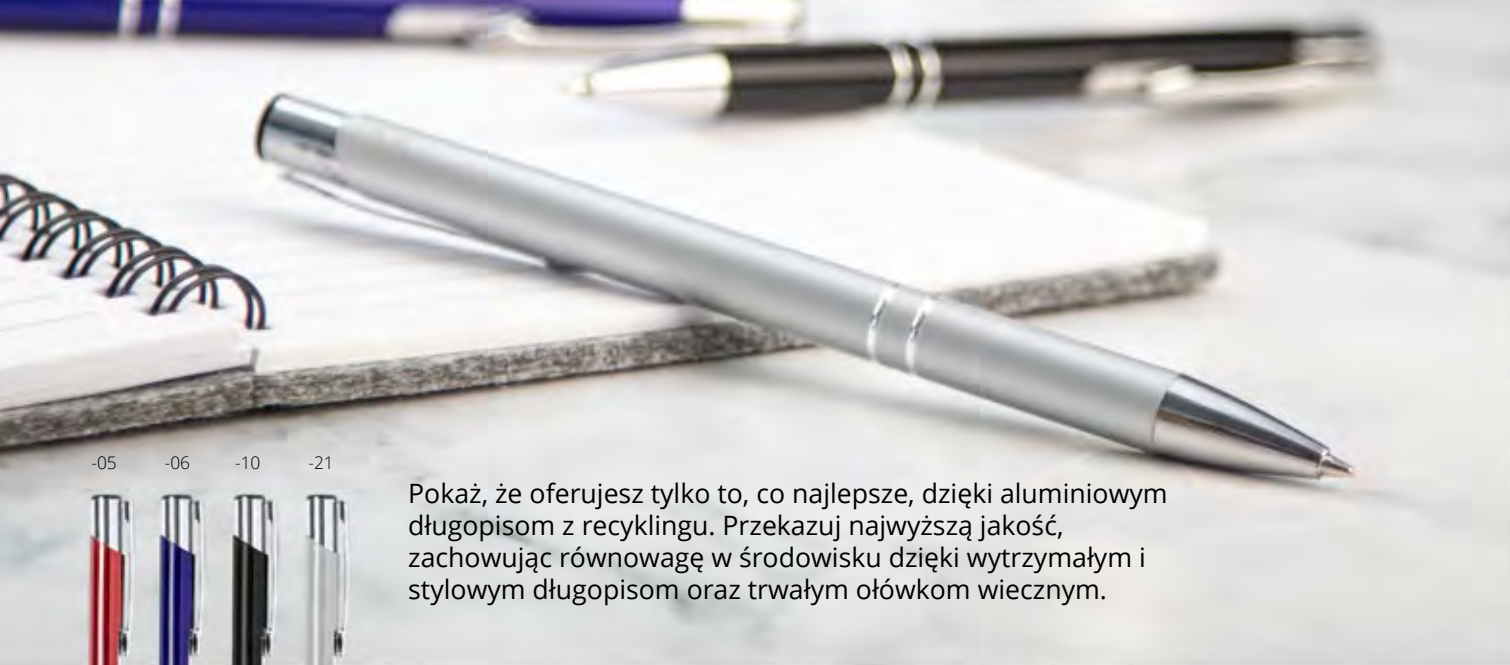

-05 -06 -10 -21

Pokaż, że oferujesz tylko to, co najlepsze, dzięki aluminium długopisom z recyklingu. Przekazuj najwyższą jakość, zachowując równowagę w środowisku dzięki wytrzymałym i stylowym długopisom oraz trwałym ołówkom wiecznym.

Luggins AP722681

Aluminiowy długopis z recyklingu z niebieskim wkładem. **Rozmiar:** ø10×137 mm

Nadruk: E0, P1(4)

3,43 zł

Eravoid AP800502

Długowieczny z recyklingu, aluminiowy długopis beztramentowy z gumką do ekranu dotykowego i końcówką ze stopu metalu, która utlenia papier. Ten długopis pisze podobnie jak ołówek i jest również usuwalny. Posiada gumkę po wyjęciu rysika dotykowego.

Rozmiar: ø8×145 mm **Nadruk:** E0, P1(4)

6,58 zł

Brilen

AP722682

7,54 zł

Paterson

AP722532

3,84 zł

Brincio

AP722610

3,73 zł

Ralum

AP800499

35,83 zł

-01 -06 -10 -77