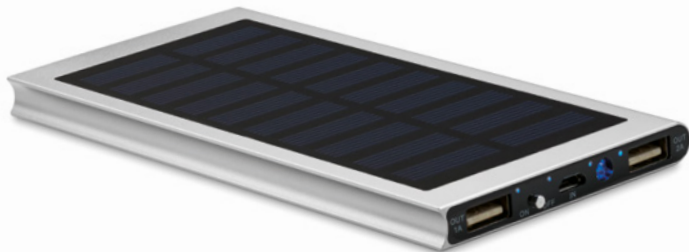

Solar Powerflat MO9051

Power bank 8000 mAh z aluminium i z panelem słonecznym. Odpowiedni do ładowania smartfona, prąd wyjściowy DC5V / 1A i DC5V/2A. Wyposażony w diodę wskazującą i kabel USB z wtyczką micro USB. W awaryjnych sytuacjach używaj ładowania solarnego, które jest mniej wydajne niż ładowanie poprzez USB.

Wymiary 7,5x15x1 cm **Techniki znakowania** Tampodruk,L,PD

119,40 Cena w PLN