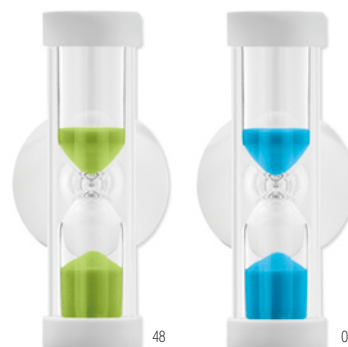

Ci MO6902

Drewniany zegar piaskowy. Klepsydra ok. 3 minuty. **Wymiary** 4,5x9x3 cm
Techniki znakowania Tampodruk,L
16,33 Cena w PLN

5 Min MO6672

5-minutowy timer prysznicowy z tworzywa ABS z przysawką. **Wymiary** 7,5x5,6x1,3 cm
Techniki znakowania Tampodruk,D01,DL
19,00 Cena w PLN