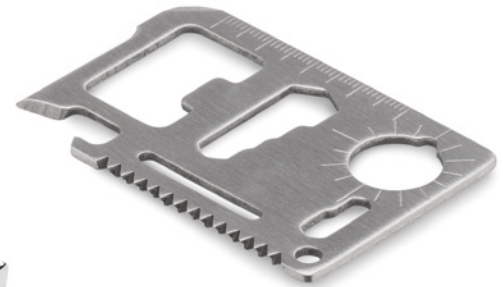

Toolie MO9057

Kieszonkowe narzędzie wielofunkcyjne ze stali nierdzewnej, 11 funkcji, w etui z PU. **Wymiary** 7x4,5x0,1 cm
Techniki znakowania Tampodruk,L

4,79 Cena w PLN