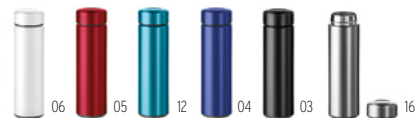

Patagonia MO9810

Izolowany termos ze stali nierdzewnej z podwójnymi ściankami i dodatkowym zaparaczem do herbaty.

Pojemność 425 ml. Szczelny. **Wymiary** Ø6x22,5 cm

Techniki znakowania Sitodruk na okrągło, RL, RD, DL, L, P, D01

43,63 Cena w PLN