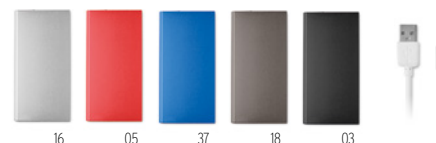

Powerflat8 MO8839

Power bank 8000 mAh z aluminium. Odpowiedni do ładowania smartfona, dane prądu wyjściowego DC5V/1A i DC5V/2A.

Zawiera diodę wskazującą i kabel USB z wtyczką micro USB.

Wymiary 15x7,5x0,9 cm **Techniki znakowania** Tampodruk,L,PD

94,29 Cena w PLN