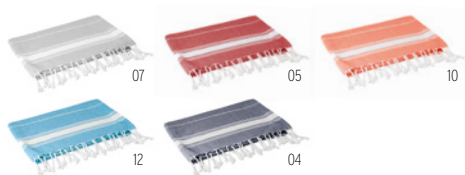

Malibu MO9221

Bawełniany ręcznik plażowy i turecki 180 gr/m². **Wymiary** 90x170 cm **Techniki znakowania** Sitodruk,E,T1,TD

39,40 Cena w PLN

Agoura MO6554

Koc Hamman / ręcznik plażowy z tkanin pochodzących z recyklingu 140 gr/m². **Wymiary** 75x150 cm **Techniki znakowania** Transfer,TD,E

37,13 Cena w PLN