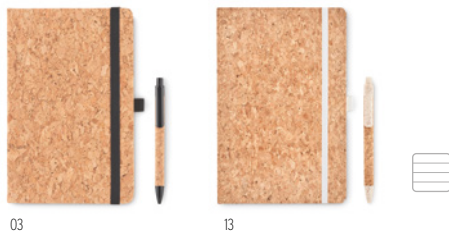

03

13

Suber Set MO6202

Notes korkowy A5 z dopasowanym długopisem. Twarda korkowa okładka. 160 strony w linie (80 kartek). Elastyczny pasek zamykający i uchwyt na długopis. Dopasowany długopis z korkowym korpusem i detalami wykonanymi w 50% ze słomy pszenicznej i 50% z PP. Pakowany w pudełko upominkowe.

Wymiary 14,5x21x1,5 cm **Techniki znakowania** Sitodruk na okrągło, S, T1, B, L, P 29,33 **Cena w PLN**