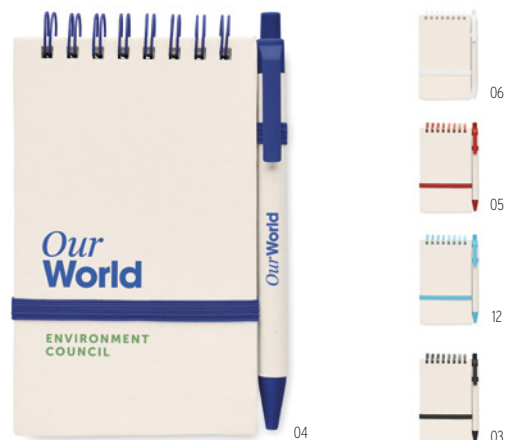

Mito Set MO6837 ●

Notes A6 z przetworzonego kartonu po mleku (70% karton po mleku z recyklingu, 30% papier z recyklingu). 70 karetek, dopasowany długopis z przyciskiem z niebieskim tuszem i gumka zamykająca.
Wymiary 8,2x12x14 cm **Techniki znakowania** Tampodruk,L,DL,D01,B
9,79 Cena w PLN