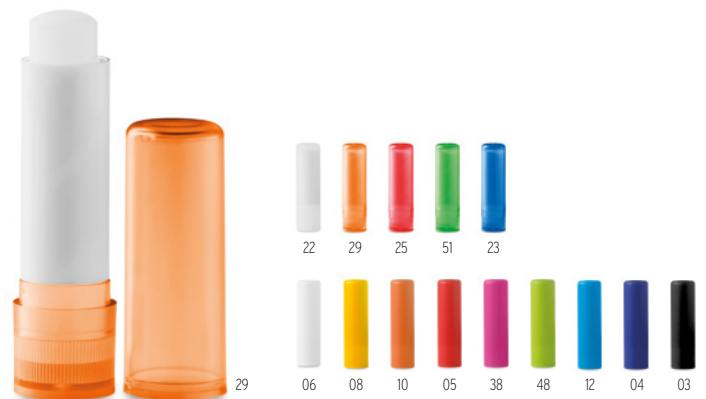

29

22 29 25 51 23

06 08 10 05 38 48 12 04 03

Gloss IT2698

Naturalny balsam do ust z filtrem przeciwsłonecznym, mieszane kolory. Testowany dermatologicznie. SPF10. **Wymiary** Ø1,9x7 cm

Techniki znakowania Tampodruk, DL, RS

2,35 Cena w PLN