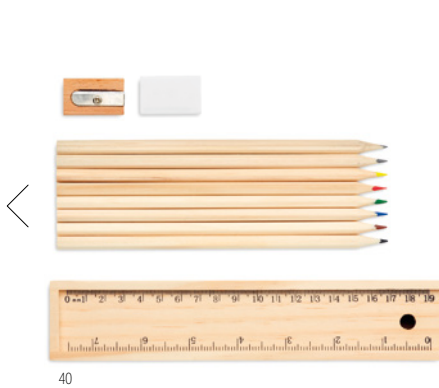

Todo Set MO9836

Zestaw zawiera 6 kredek, 2 ołówki, 1 temperówkę, 1 gumkę oraz linijkę służącą jako pokrywa do drewnianego piórnika.
Wymiary 20,5x4,2x2,3 cm
Techniki znakowania Tampodruk,L,S
17,02 Cena w PLN