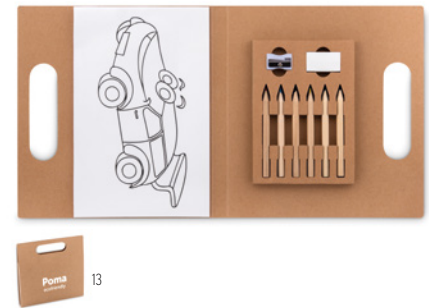

Folder2 Go MO9544

Zestaw do kolorowania dla dzieci. Zawiera 30 kolorowanek, 6 kredek, temperówkę i gumkę.
Wymiary 20x1,6x21 cm
Techniki znakowania Tampodruk,S,D01,DL
15,23 Cena w PLN