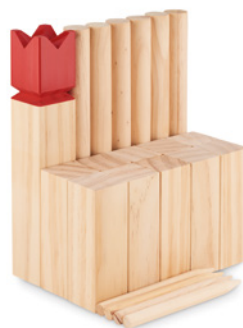

King MO6396

Gra z drewna sosnowego do rzucania w bawełnianej torbie ze sznurkiem. Zawiera 10 krótkich kwadratowych klocków (obrońców), 4 spiczaste paliki, 6 kołków do rzucania i 1 król. **Wymiary** 34,3x34 cm
Techniki znakowania Grawerowanie laserowe, T1, S, TD
152,77 Cena w PLN