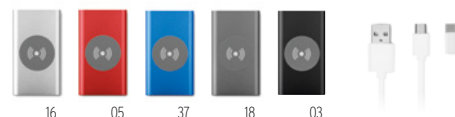

Power&Wireless MO9498

Bezprzewodowy powerbank 4000 mAh z aluminium. Zawiera złącze typu C. Wyjście: DC5V / 1.0A.

Zgodny najnowszym systemem Androidy, iPhone® 8, 8S i X i nowszymi. **Wymiary** 12x6,5x0,9 cm

Techniki znakowania Tampodruk,L,D01,DL,PD

93,35 Cena w PLN