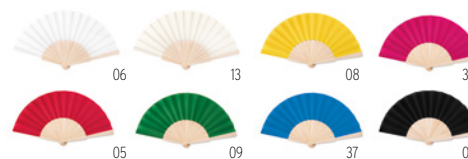

4,60 Cena w PLN

Fanny Paper MO6828 

Bambusowy wachlarz z papierową tkaniną.
Wymiary 21x2,4x1 cm **Techniki znakowania** Tampodruk,L
6,44 Cena w PLN

Fanny Cork MO6232 

Wachlarz z drewna z powłoką z tkaniny korkowej.
Wymiary 23x42x4,8 cm
Techniki znakowania Tampodruk,L
17,29 Cena w PLN