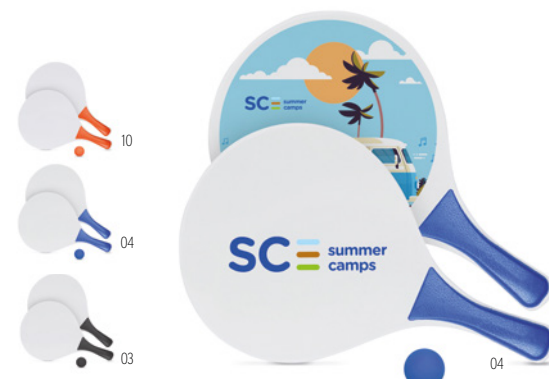

Match IT1911

Plażowy komplet tenisowy: 2 rakiетки z MDF i 1 miękka piłka. **Wymiary** 37,5x23,6x0,6 cm **Techniki znakowania** Druk cyfrowy,S
23,98 Cena w PLN