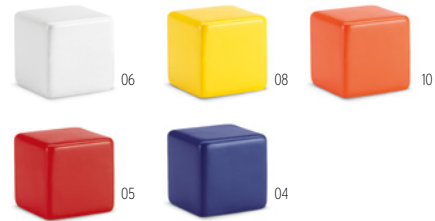

Squarax MO7659

Antystres sześciąt. Materiał PU. **Wymiary** 4,5x4,5x4,5 cm

Techniki znakowania Tampodruk,T1,L,TD

4,90 Cena w PLN