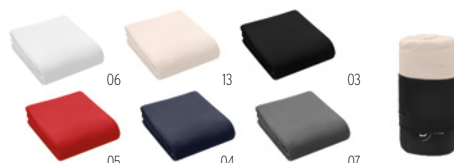

Musala Rpet MO9935

Koc polarowy w RPET z etui podróżnym RPET z poliestru. Polar 180 gr/m².
Wymiary 120x150 cm **Techniki znakowania** Sitodruk,T1,TD,E

59,23 Cena w PLN