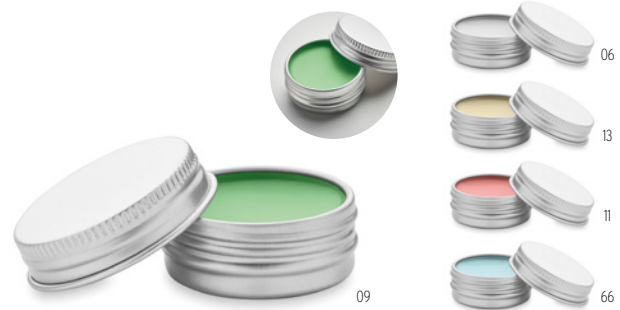

20,69 Cena w PLN

Guapa Cork MO9799

Okrągłe, dwustronne kompaktowe lustro w obudowie z korka. **Wymiary** Ø6x1,6 cm **Techniki znakowania** Tampodruk, S, L

15,23 Cena w PLN

Balm MO6809

Wegański balsam do ust w aluminiowej zakręcannej puszcze. Testowany dermatologicznie. SPF10. **Wymiary** Ø4x17 cm
Techniki znakowania Tampodruk, DL, D01