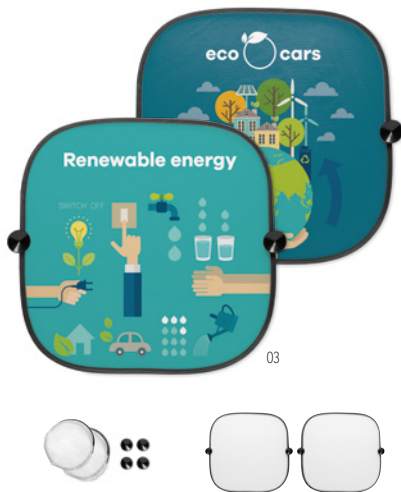

Magnetyczny uchwyt na telefon mocowany do kratki wentylacyjnej z materiału bambusowego. **Wymiary** 4x5,8x3,3 cm
Techniki znakowania Tampodruk, L
18,42 Cena w PLN

Sombra Light MO8675

Zestaw 2 przeciwsłonecznych osłon do samochodu, wykonanych z poliestru. Posiadają dwie przysaski do zamocowania.