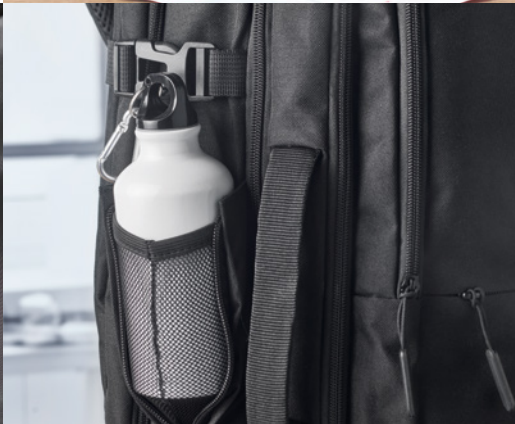

155,38 Cena w PLN

Luksusowe plecaki biznesowe

Te plecaki to wyjątkowy i pomocny towarzysz w Twoim codziennym podróżowaniu. Posiadają wyściełane paski na ramiona i wiele praktycznych kieszeni, dzięki którym wszystkie niezbędne rzeczy będą bezpieczne, suche i dostępne od ręki.