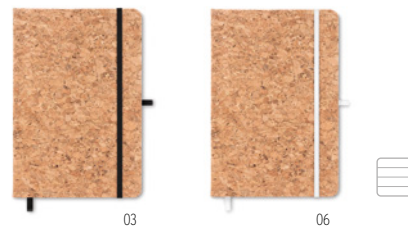

03

06

Suber MO9623

Wymiary 14,5x1,5x21 cm **Techniki znakowania** Sitodruk, T1, B, L 19,46 **Cena w PLN**