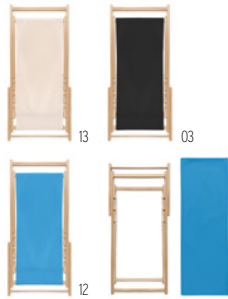

Honopu mo6503

Leżak plażowy z drewna. Maksymalna waga 120 kg.
Wyprodukowano w UE. Ten produkt może być dostarczany tylko w wielokrotnościach 2 szt (ze względu na opakowanie zewnętrzne).
Wymiary 120x60x8 cm **Techniki znakowania** Sitodruk,T1,TD,TS,E
254,96 Cena w PLN