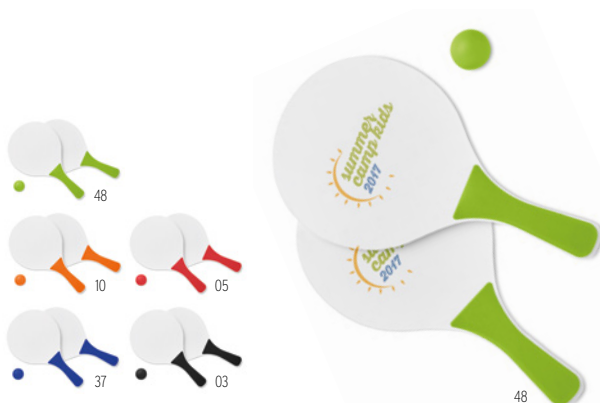

Mini Match MO1911

Mały zestaw do gry na plaży. Zawiera 2 paletki wykonane z MDF i jedną miękką piłeczkę. **Wymiary** 32,5x18x0,5 cm **Techniki znakowania** Druk cyfrowy ,S,DL
13,73 Cena w PLN