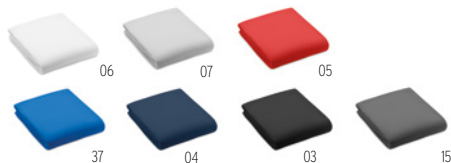

Bogda MO6805

Polarowy koc o gramaturze 130 gr/m² RPET. **Wymiary** 120x150 cm
Techniki znakowania Transfer,E

41,06 Cena w PLN