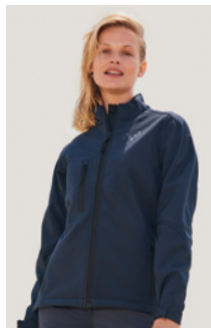

SOL'S ROXY S46800

Kolory, rozmiary i cena w zależności od wybranego stylu.