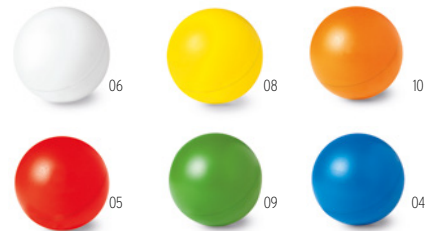

Descanso IT1332

Piłka antystresowa. Materiał: PU. **Wymiary** Ø6 cm

Techniki znakowania Tampodruk,L

4,42 Cena w PLN