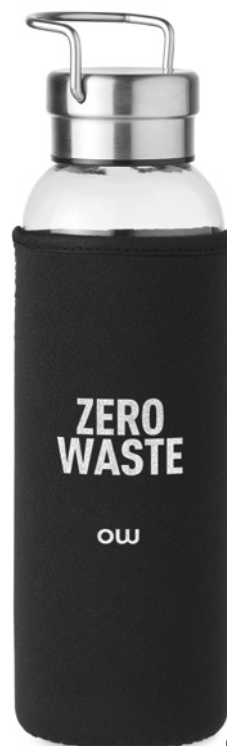

Szklana butelka z zakrętką z uchwytem wykonanym ze stali nierdzewnej w neoprenowym etui. Nie nadaje się do napojów gazowanych. Nie przecieka. Pojemność: 500 ml. **Wymiary** Ø7x23 cm
Techniki znakowania Sitodruk na okrągło,T1,S,TD,L,P,DL
36,63 Cena w PLN

03