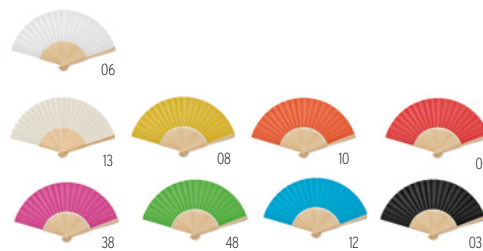

4,60 Cena w PLN

Fanny Paper MO6828 

Bambusowy wachlarz z papierową tkaniną.
Wymiary 21x2,4x1 cm **Techniki znakowania** Tampodruk,L
6,44 Cena w PLN

Fanny Cork MO6232 

Wachlarz z drewna z powłoką z tkaniny korkowej.
Wymiary 23x42x4,8 cm
Techniki znakowania Tampodruk,L
17,29 Cena w PLN