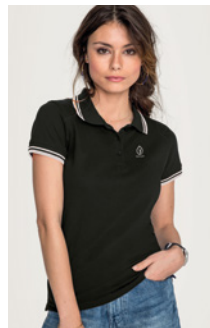

SOL'S PASADENA WOMEN S00578

Kolory, rozmiary i cena w zależności od wybranego stylu.