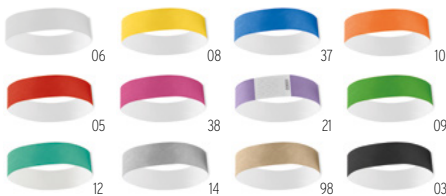

Tyvek MO8942

Zestaw 10 opasek festiwalowych na rękę DuPont™ Tyvek®, szerokość 19mm. Każda posiada indywidualną numerację. Wyprodukowano w UE. **Wymiary** 24,5x19 cm
Techniki znakowania Sitodruk
2,54 Cena w PLN