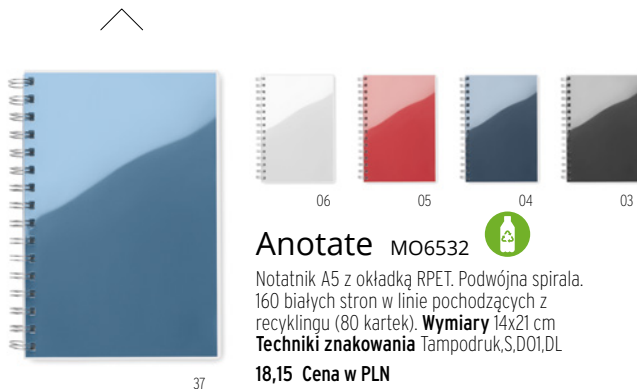

23

27

Rio Rpet MO6409

Przyciskany długopis z plastiku RPET. Niebieski tusz. **Wymiary** Ø1,3x14,1 cm
Techniki znakowania Tampodruk, PD
2,06 Cena w PLN

MO6532 › 57

MO6759 › 56

**Anotate** MO6532

Notatnik A5 z okładką RPET. Podwójna spirala. 160 białych stron w linie pochodzących z recyklingu (80 kartek). **Wymiary** 14x21 cm
Techniki znakowania Tampodruk,S,DOI,DL