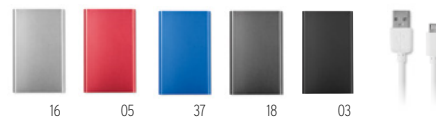

Techniki znakowania Tampodruk,L,S,PD
266,21 Cena w PLN

Yago MO6570

Magnetyczna bambusowa ładowarka bezprzewodowa (10 W) i power bank (4000 mAh). Wyjście: DC 9V/1,1A (10W) idealne do szybkiego ładowania. Kompatybilny z iPhone® 12 i nowszymi. W zestawie dodatkowy magnetyczny, metalowy pierścień do ładowania innych niemagnetycznych telefonów z funkcją ładowania bezprzewodowego. **Wymiary** 10x6,8x1,8 cm

Techniki znakowania Tampodruk,L
158,23 Cena w PLN

Magnetyczny pierścień metalowy w zestawie

16

Powerflat MO8735

Powerbank w obudowie aluminiowej z diodą. Pojemność 4000mAh, do ładowania smartfonów, prąd wyjściowy 5V/1A. Załączony kabel mikroUSB-USB. **Wymiary** 6,5x11x0,9 cm