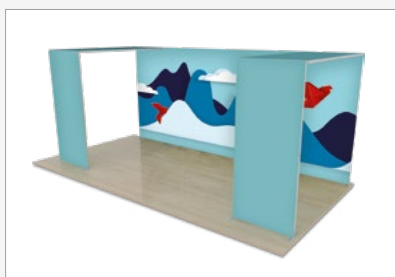

FASTFRAME™ korzysta z **Grafiki zakończonej silikonem**

- » Grafika na tkaninie jest obszyta silikonowym kederem, który wsuwa się w kanał ramy, co ułatwia montaż
- » Jest to bardziej opłacalne niż opcje alternatywne i można z niego korzystać wielokrotnie
- » Grafika drukowana jest przy użyciu tuszy na bazie wody, co jest bardziej przyjazne dla środowiska
- » Bezszwowa grafika może być zastosowana do połączenia większych ram
- » Grafikę można wielokrotnie wymieniać

Montaż **niezliczonych konfiguracji**

Jeden system, nieskończona liczba zastosowań dla wszystkich przestrzeni.

- » Premiery produktów
- » Wystawy
- » Wystawa średniej wielkości
- » Konferencje
- » Targi
- » Recepcja