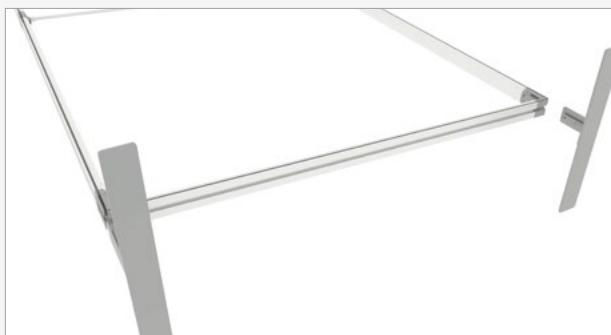

Bardziej wszechstronne niż pop-up

- » Konfigurowalne
- » Bezszwowa grafika
- » Łatwa do zmiany Grafika zakończona silikonem (SEG)
- » Wiele zastosowań

Bardziej elastyczne niż rollup

- » Składany w kilka sekund
- » Lekki, przenośny
- » Jedna rama, wiele grafik
- » Grafika jednostronna lub dwustronna
- » Możliwość rozbudowy, bez łączeń
- » Bezszwowa, elastyczna tkanina
- » Oszczędność kosztów dzięki wielokrotnemu użyciu

Odmień swoją przestrzeń w sekundy korzystając z **FASTFRAME™**

1. Spakowanie

Lekka rama jest wstępnie zmontowana w wygodnej, przenośnej torbie.

2. Rozkładanie

Wstępnie zmontowana rama pozwala na szybkie rozstawienie ścianki, poprzez umiejscowienie centralnej poprzeczki podporowej.

Korzystanie z **różnych łączyn**

Umożliwia tworzenie nieskończonej ilości konfiguracji.

Dostępny w **różnych** rozmiarach

FASTFRAME™ jest dostępny w 5 rozmiarach, wszystkie z wąskim profilem ramy o grubości 40mm.