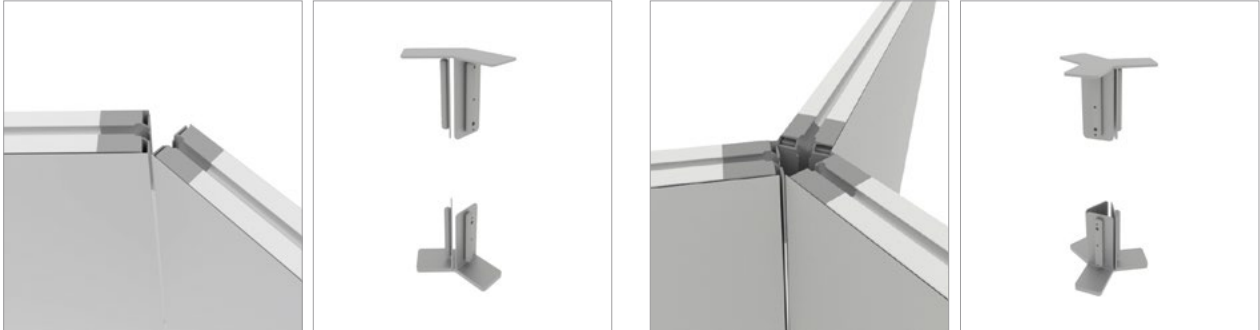

Montaż **niezliczonych konfiguracji**

Jeden system, nieskończona liczba zastosowań dla wszystkich przestrzeni.

- » Premiery produktów
- » Wystawy
- » Wystawa średniej wielkości
- » Konferencje
- » Targi
- » Recepcja

Korzystanie z **różnych łączyn**

Umożliwia tworzenie nieskończonej ilości konfiguracji.

Dostępny w **różnych** rozmiarach

FASTFRAME™ jest dostępny w 5 rozmiarach, wszystkie z wąskim profilem ramy o grubości 40mm.